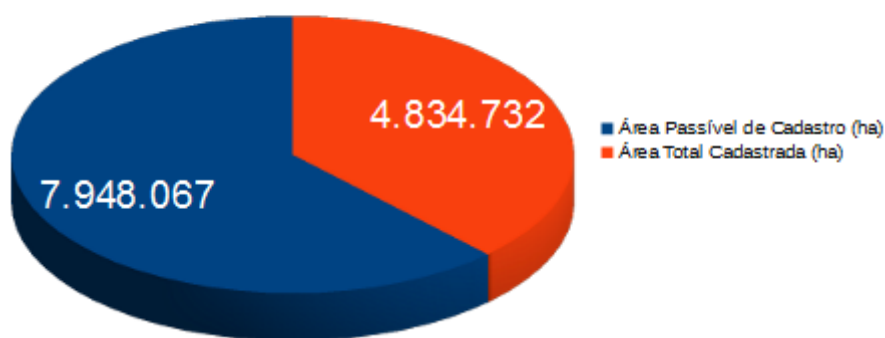

NOTÍCIA SOBRE O CAR NO CEARÁ

A equipe da Unidade Gerenciadora do Projeto CAR, parte integrante da Diretoria Florestal (DIFLO) da Semace, comemora o avanço do número de imóveis cadastrados no SICAR no Estado do Ceará, conforme o Serviço Florestal Brasileiro (SFB). Dados dos últimos boletins informativos do SFB, revelaram um crescimento de 36,90% ao longo do ano de 2017, conforme gráfico abaixo.

Área Cadastrada no Ceará

O crescimento significativo nos registros do CAR, evidencia o trabalho da equipe técnica e parceiros, contando com o apoio de trabalhadores rurais, gestores públicos e terceiro setor, sensibilizando, mobilizando e capacitando nos municípios cearenses.