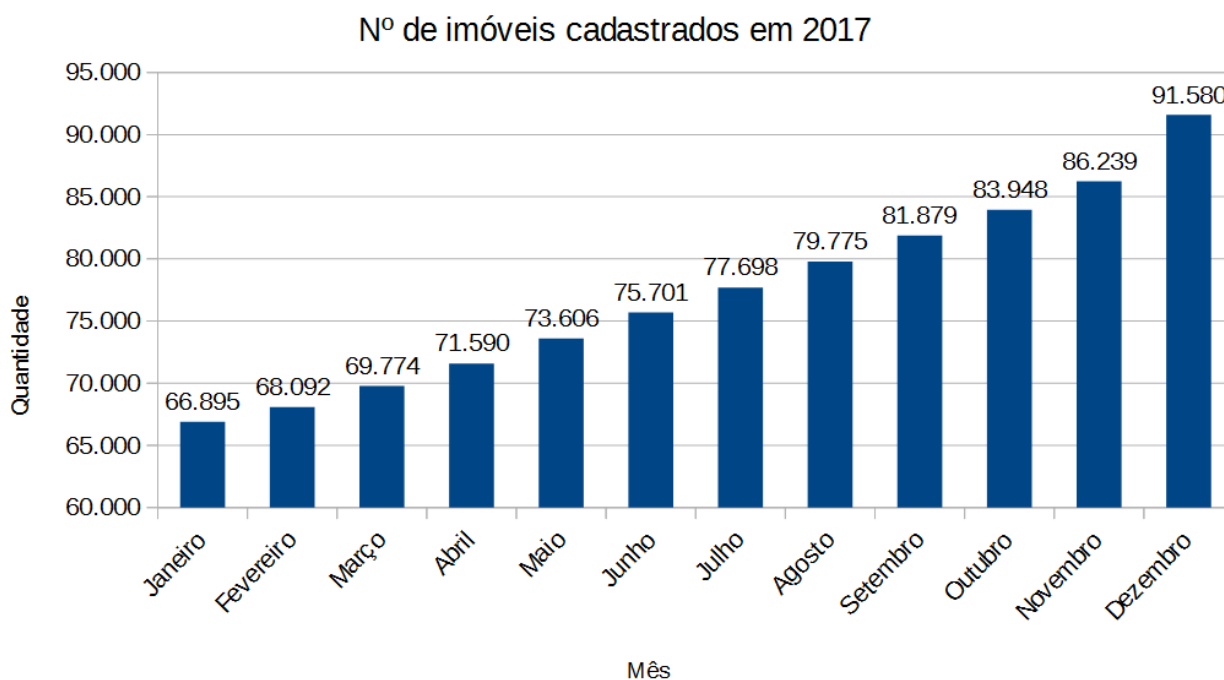

NOTÍCIA SOBRE O CAR NO CEARÁ

A equipe da Unidade Gerenciadora do Projeto CAR, parte integrante da Diretoria Florestal (DIFLO) da Semace, comemora o avanço do número de imóveis cadastrados no SICAR no Estado do Ceará, conforme o Serviço Florestal Brasileiro (SFB). Dados dos últimos boletins informativos do SFB, revelaram um crescimento de 36,90% ao longo do ano de 2017, conforme gráfico abaixo.

Área Cadastrada no Ceará

O crescimento significativo nos registros do CAR, evidencia o trabalho da equipe técnica e parceiros, contando com o apoio de trabalhadores rurais, gestores públicos e terceiro setor, sensibilizando, mobilizando e capacitando nos municípios cearenses.